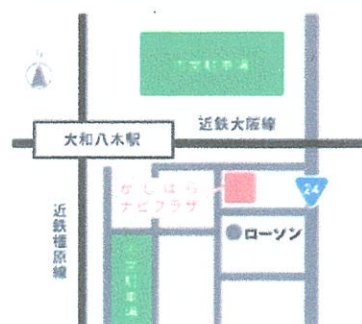

ぐちを聴いて
ほしいなあ

趣味の話
をしたいな

お話して気が
軽くなったわ

聴き手は、相手の方に寄り添いながら、お話を聴かせていただくトレーニングを積んだボランティア会員です。

※午前7時の時点で橿原市内に警報が発令中の場合は中止といたします。
※感染症の流行、天候等によって変更や中止となる場合もあります。

かしはらナビプラザ地図

主催：傾聴ボランティアえがお

後援：橿原市社会福祉協議会